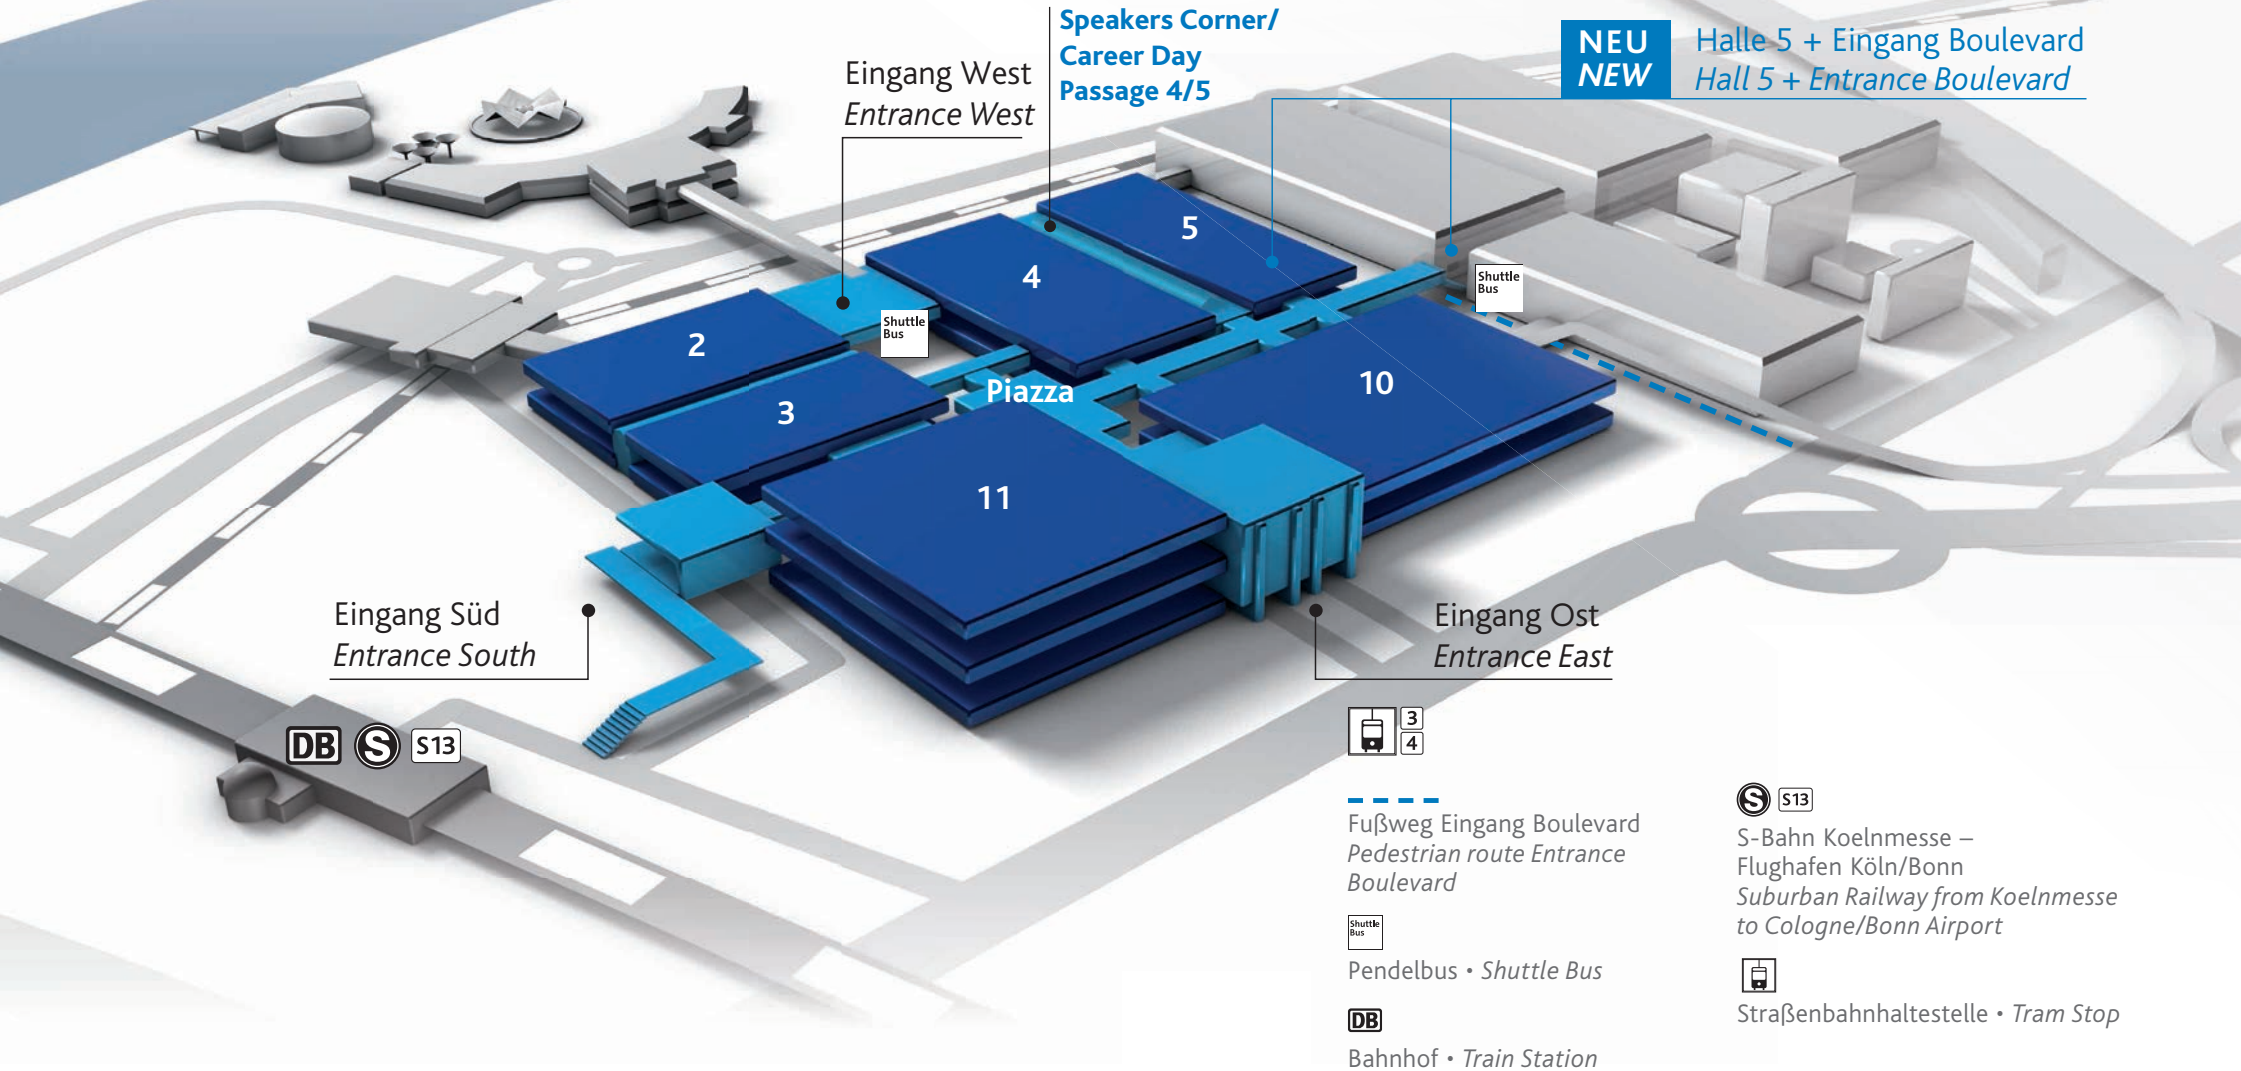

COLOGNE, 12–16 MARCH 2019

--- Fußweg Eingang Boulevard
Pedestrian route Entrance Boulevard

Shuttle Bus
Pendelbus • Shuttle Bus

DB
Bahnhof • Train Station

S S13
S-Bahn Koelnmesse –
Flughafen Köln/Bonn
Suburban Railway from Koelnmesse
to Cologne/Bonn Airport

Shuttle Bus
Straßenbahnhaltestelle • Tram Stop